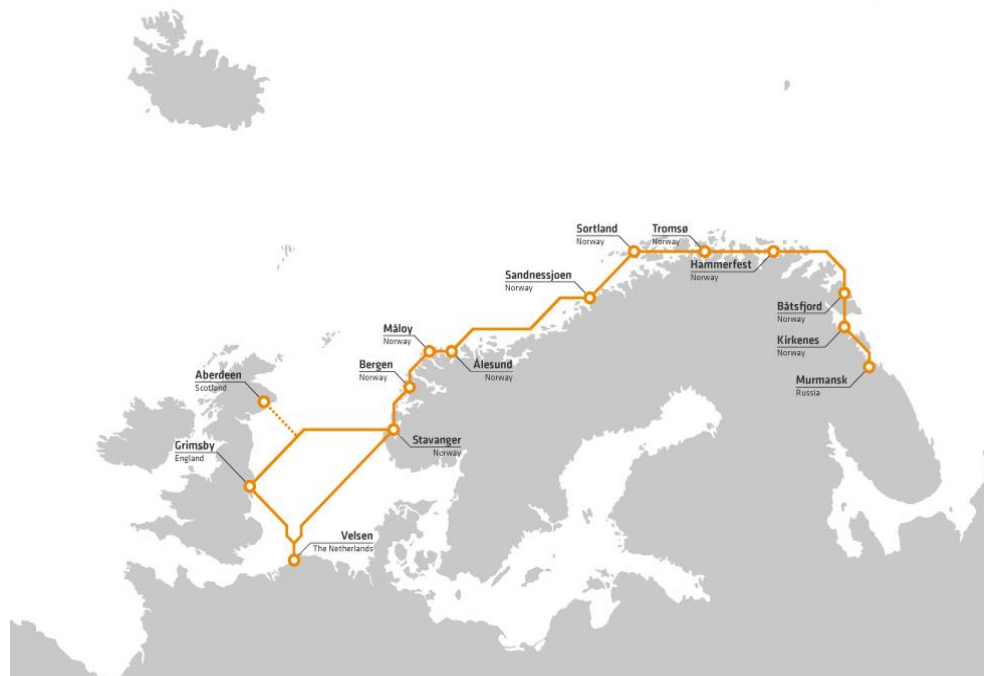

Fore more information and booking please contact:			
Domestic, Murmansk, UK, Continent:	Torkil Norum	ton@eimskip.no	(+47) 97 9915 73
Domestic, Murmansk, UK, Continent:	Øystein Høgden	oys@eimskip.no	(+47) 97 9915 72
Domestic, Murmansk, UK, Continent:	Åshild M. Krekling	aakr@eimskip.no	(+47) 97 9915 81
USA, Canada, New Foundland, Iceland:	Tone Bertinussen	tbe@eimskip.no	(+47) 97 9915 75
Russia:	Trond Lorentzen	tlo@eimskip.no	(+47) 97 9916 46
Sport Service:	Erlend Haugland	ehau@eimskip.no	(+47) 97 9916 17
Sport Service:	Torkil Norum	ton@eimskip.no	(+47) 97 9915 73
Sport Service:	Øystein Høgden	oys@eimskip.no	(+47) 97 9915 72
Dry Cargo:	Karina Moe	kme@eimskip.no	(+47) 97 9916 16
Dry Cargo:	Tone Bertinussen	tbe@eimskip.no	(+47) 97 9915 75
Dry Cargo:	Arild Kirkvik	aki@eimskip.no	(+47) 97 9916 12
Forwarding dept. Ålesund	Switchboard	noaes@eimskip.no	(+47) 97 9916 20
Container line, Fredrikstad	Switchboard	booking@eimskip.no	(+47) 97 9916 40

All vessels schedules are subject to change!

Your world wide logistics partner - www.eimskip.no - shipping@eimskip.no - drycargo@eimskip.no