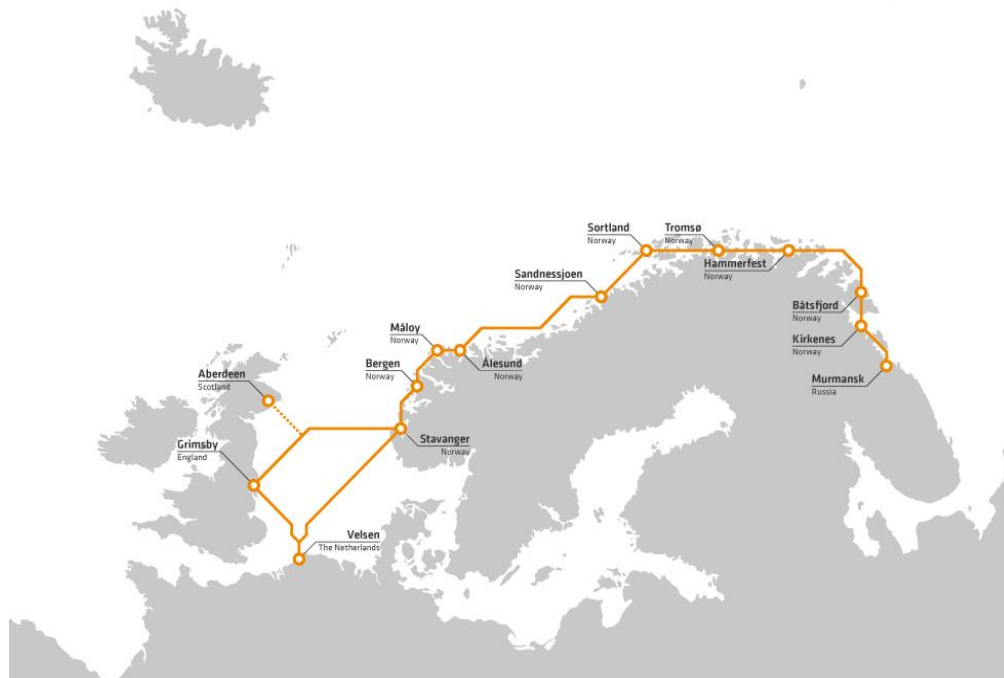

Fore more information and booking please contact:			
Domestic, Murmansk, UK, Continent:	Torkil Norum	ton@eimskip.no	(+47) 97 9915 73
Domestic, Murmansk, UK, Continent:	Øystein Høgden	oys@eimskip.no	(+47) 97 9915 72
Domestic, Murmansk, UK, Continent:	Åshild M. Krekling	aakr@eimskip.no	(+47) 97 9915 81
USA, Canada, New Foundland, Iceland:	Tone Bertinussen	tbe@eimskip.no	(+47) 97 9915 75
Russia:	Trond Lorentzen	tlo@eimskip.no	(+47) 97 9916 46
Russia:	Åshild M. Krekling	aakr@eimskip.no	(+47) 97 9915 81
Sport Service:	Erlend Haugland	ehau@eimskip.no	(+47) 97 9916 17
Sport Service:	Torkil Norum	ton@eimskip.no	(+47) 97 9915 73
Sport Service:	Øystein Høgden	oys@eimskip.no	(+47) 97 9915 72
Dry Cargo:	Karina Moe	kme@eimskip.no	(+47) 97 9916 16
Dry Cargo:	Tone Bertinussen	tbe@eimskip.no	(+47) 97 9915 75
Dry Cargo:	Arild Kirkvik	aki@eimskip.no	(+47) 97 9916 12
Forwarding dept. Ålesund	Switchboard	noaes@eimskip.no	(+47) 97 9916 20
Container line, Fredrikstad	Switchboard	booking@eimskip.no	(+47) 97 9916 40

All vessels schedules are subject to change!

Your world wide logistics partner - www.eimskip.no - shipping@eimskip.no - drycargo@eimskip.no