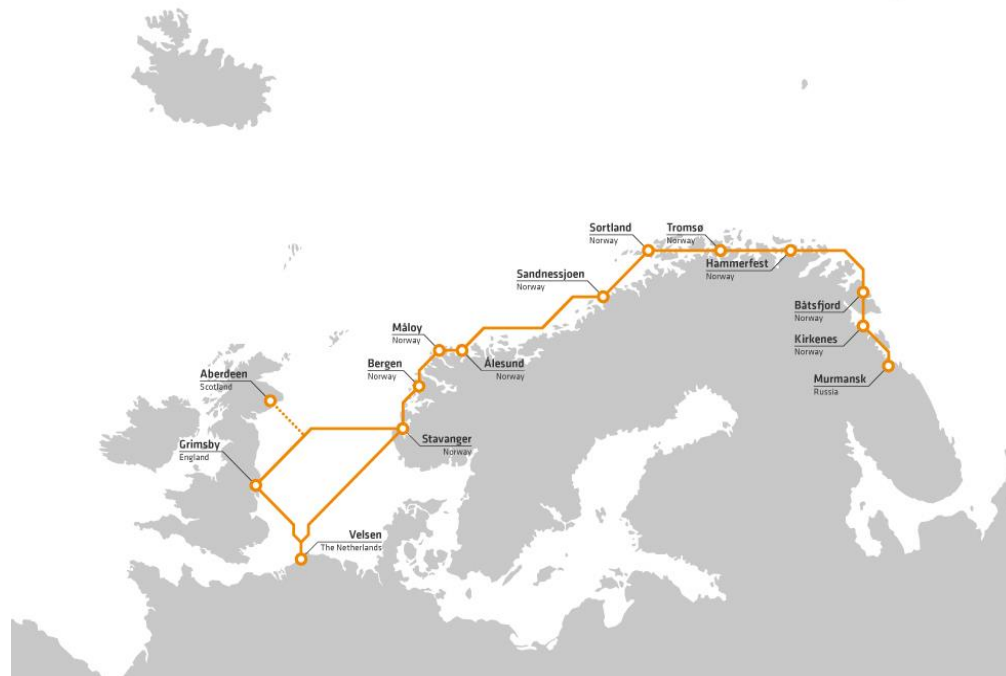

Fore more information and booking please contact:			
Domestic, Murmansk, UK, Continent:	Torkil Norum	ton@eimskip.no	(+47) 97 9915 73
Domestic, Murmansk, UK, Continent:	Øystein Høgden	oys@eimskip.no	(+47) 97 9915 72
Domestic, Murmansk, UK, Continent:	Åshild M. Krekling	aakr@eimskip.no	(+47) 97 9915 81
USA, Canada, New Foundland, Iceland:	Tone Bertinussen	tbe@eimskip.no	(+47) 97 9915 75
Russia:	Trond Lorentzen	tlo@eimskip.no	(+47) 97 9916 46
Russia:	Åshild M. Krekling	aakr@eimskip.no	(+47) 97 9915 81
Sport Service:	Erlend Haugland	ehau@eimskip.no	(+47) 97 9916 17
Sport Service:	Torkil Norum	ton@eimskip.no	(+47) 97 9915 73
Sport Service:	Øystein Høgden	oys@eimskip.no	(+47) 97 9915 72
Dry Cargo:	Karina Moe	kme@eimskip.no	(+47) 97 9916 16
Dry Cargo:	Tone Bertinussen	tbe@eimskip.no	(+47) 97 9915 75
Dry Cargo:	Arild Kirkvik	aki@eimskip.no	(+47) 97 9916 12
Forwarding dept. Ålesund	Switchboard	noaes@eimskip.no	(+47) 97 9916 20
Container line, Fredrikstad	Switchboard	booking@eimskip.no	(+47) 97 9916 40

All vessels schedules are subject to change!

Your world wide logistics partner - www.eimskip.no - shipping@eimskip.no - drycargo@eimskip.no